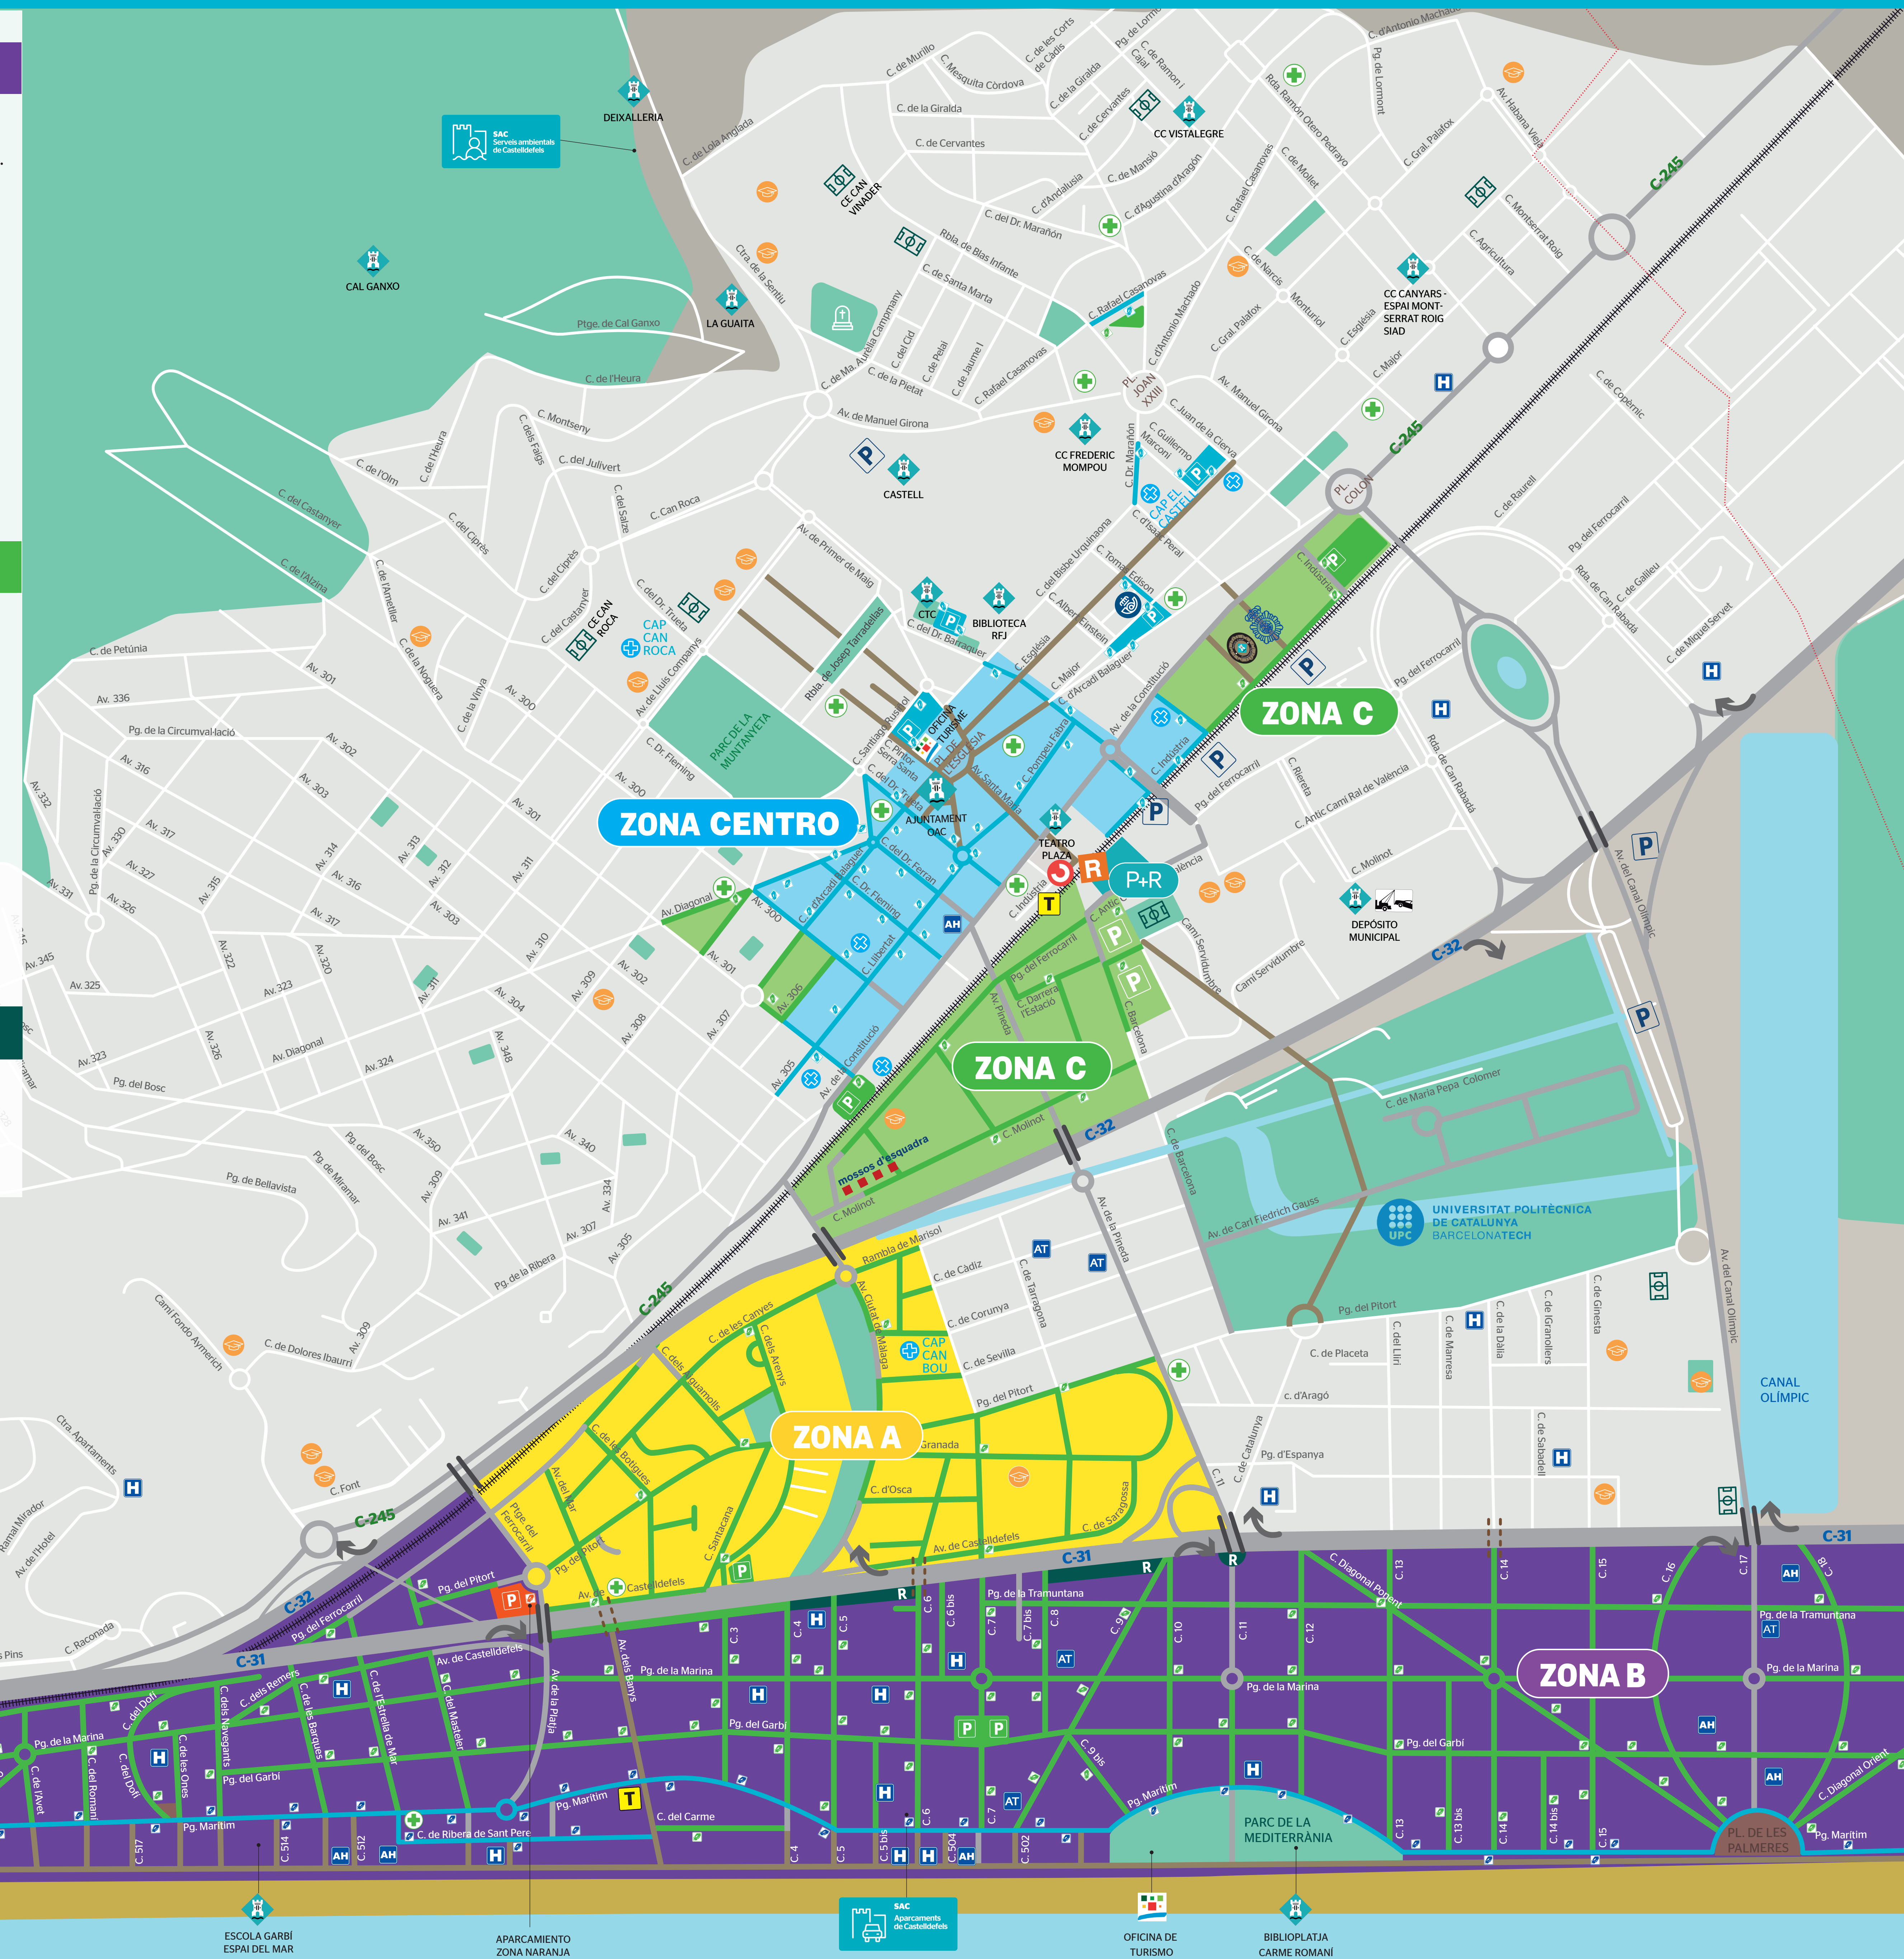

ZONA A

Horario:
Del 1/4 al 30/9
De lunes a domingo, de 10 a 21 h. (Festivos incl.).
Del 1/10 al 31/3
el estacionamiento es GRATUITO.

Tarifa zona verde A
Mínimo de 10 minutos - 0,60 €.
60 minutos - 2,20 €.
Máximo de 300 minutos - 11 €.
Gratuito residentes autorizados

ZONA B

Horario:
Del 1/4 al 30/9
De lunes a domingo, de 10 h a 21 h. (Festivos incl.).
Del 1/10 al 31/3
sábados, domingos y festivos, de 10 a 21 h.

Tarifa zona azul B
Mínimo de 12 minutos - 0,40 €.
60 minutos - 1,90 €.
Máximo de 300 minutos - 9,50 €.

Tarifa zona verde B
Mínimo de 12 minutos - 0,70 €.
60 minutos - 3,60 €.
Máximo de 300 minutos - 18 €.
Gratuito residentes autorizados

Tarifa zona naranja
Aparcamiento c. Mèxic y pg. Pitort
9 € todo el día.

ZONA CENTRO

Horario:
De lunes a viernes, de 9 a 14 y de 17 a 20 h.
Sábados, de 9 a 14 h.
Domingos y festivos, gratuito.

Tarifa zona azul Centro
Mínimo de 10 minutos - 0,35 €.
60 minutos - 1,30 €.
Máximo de 90 minutos - 2,40 €.

ZONA C

Horario:
De lunes a viernes, de 9 a 14 h y de 17 a 20 h.
Sábados, de 9 a 14 h.
Domingos y festivos, gratuito

Tarifa zona verde C
Mínimo de 12 minutos - 0,60 €.
60 minutos - 2,20 €.
Máximo de 90 minutos - 4 €.
Gratuito residentes autorizados.

PARK & RIDE

P+R De lunes a viernes, de 5 a 23 h.
Tarifa Park & Ride
Gratuito con App P+R

R-RESIDENTES

R Aparcamiento exclusivo residentes
De 10 a 21 h.
Tarifa Residentes
Gratuito residentes autorizados

ZONAS DE ESTACIONAMIENTO

- Zona A
- Zona B
- Zona C
- Zona Centro
- Aparcamiento zona naranja (c. Mèxic y pg. Pitort)
- P&R
- R Aparcamiento exclusivo residentes
- P Aparcamiento gratuito
- Zona Verde
- Zona Azul
- Vial sin estacionamiento
- Calle peatonal
- Parquímetro zona verde
- Parquímetro zona azul
- Parquímetro zona naranja

LUGARES DE INTERÉS

- Equipamiento municipal
- Depósito municipal
- Alojamiento
- Centro sanitario
- Farmacia
- Correos
- Policía Local
- Policía Nacional
- Mossos d'esquadra
- Estación de tren
- Taxi
- Instalación deportiva
- Centro educativo
- Viaducto/Paso inferior
- Paso inferior/superior peatonal
- Salida autopista/autovía