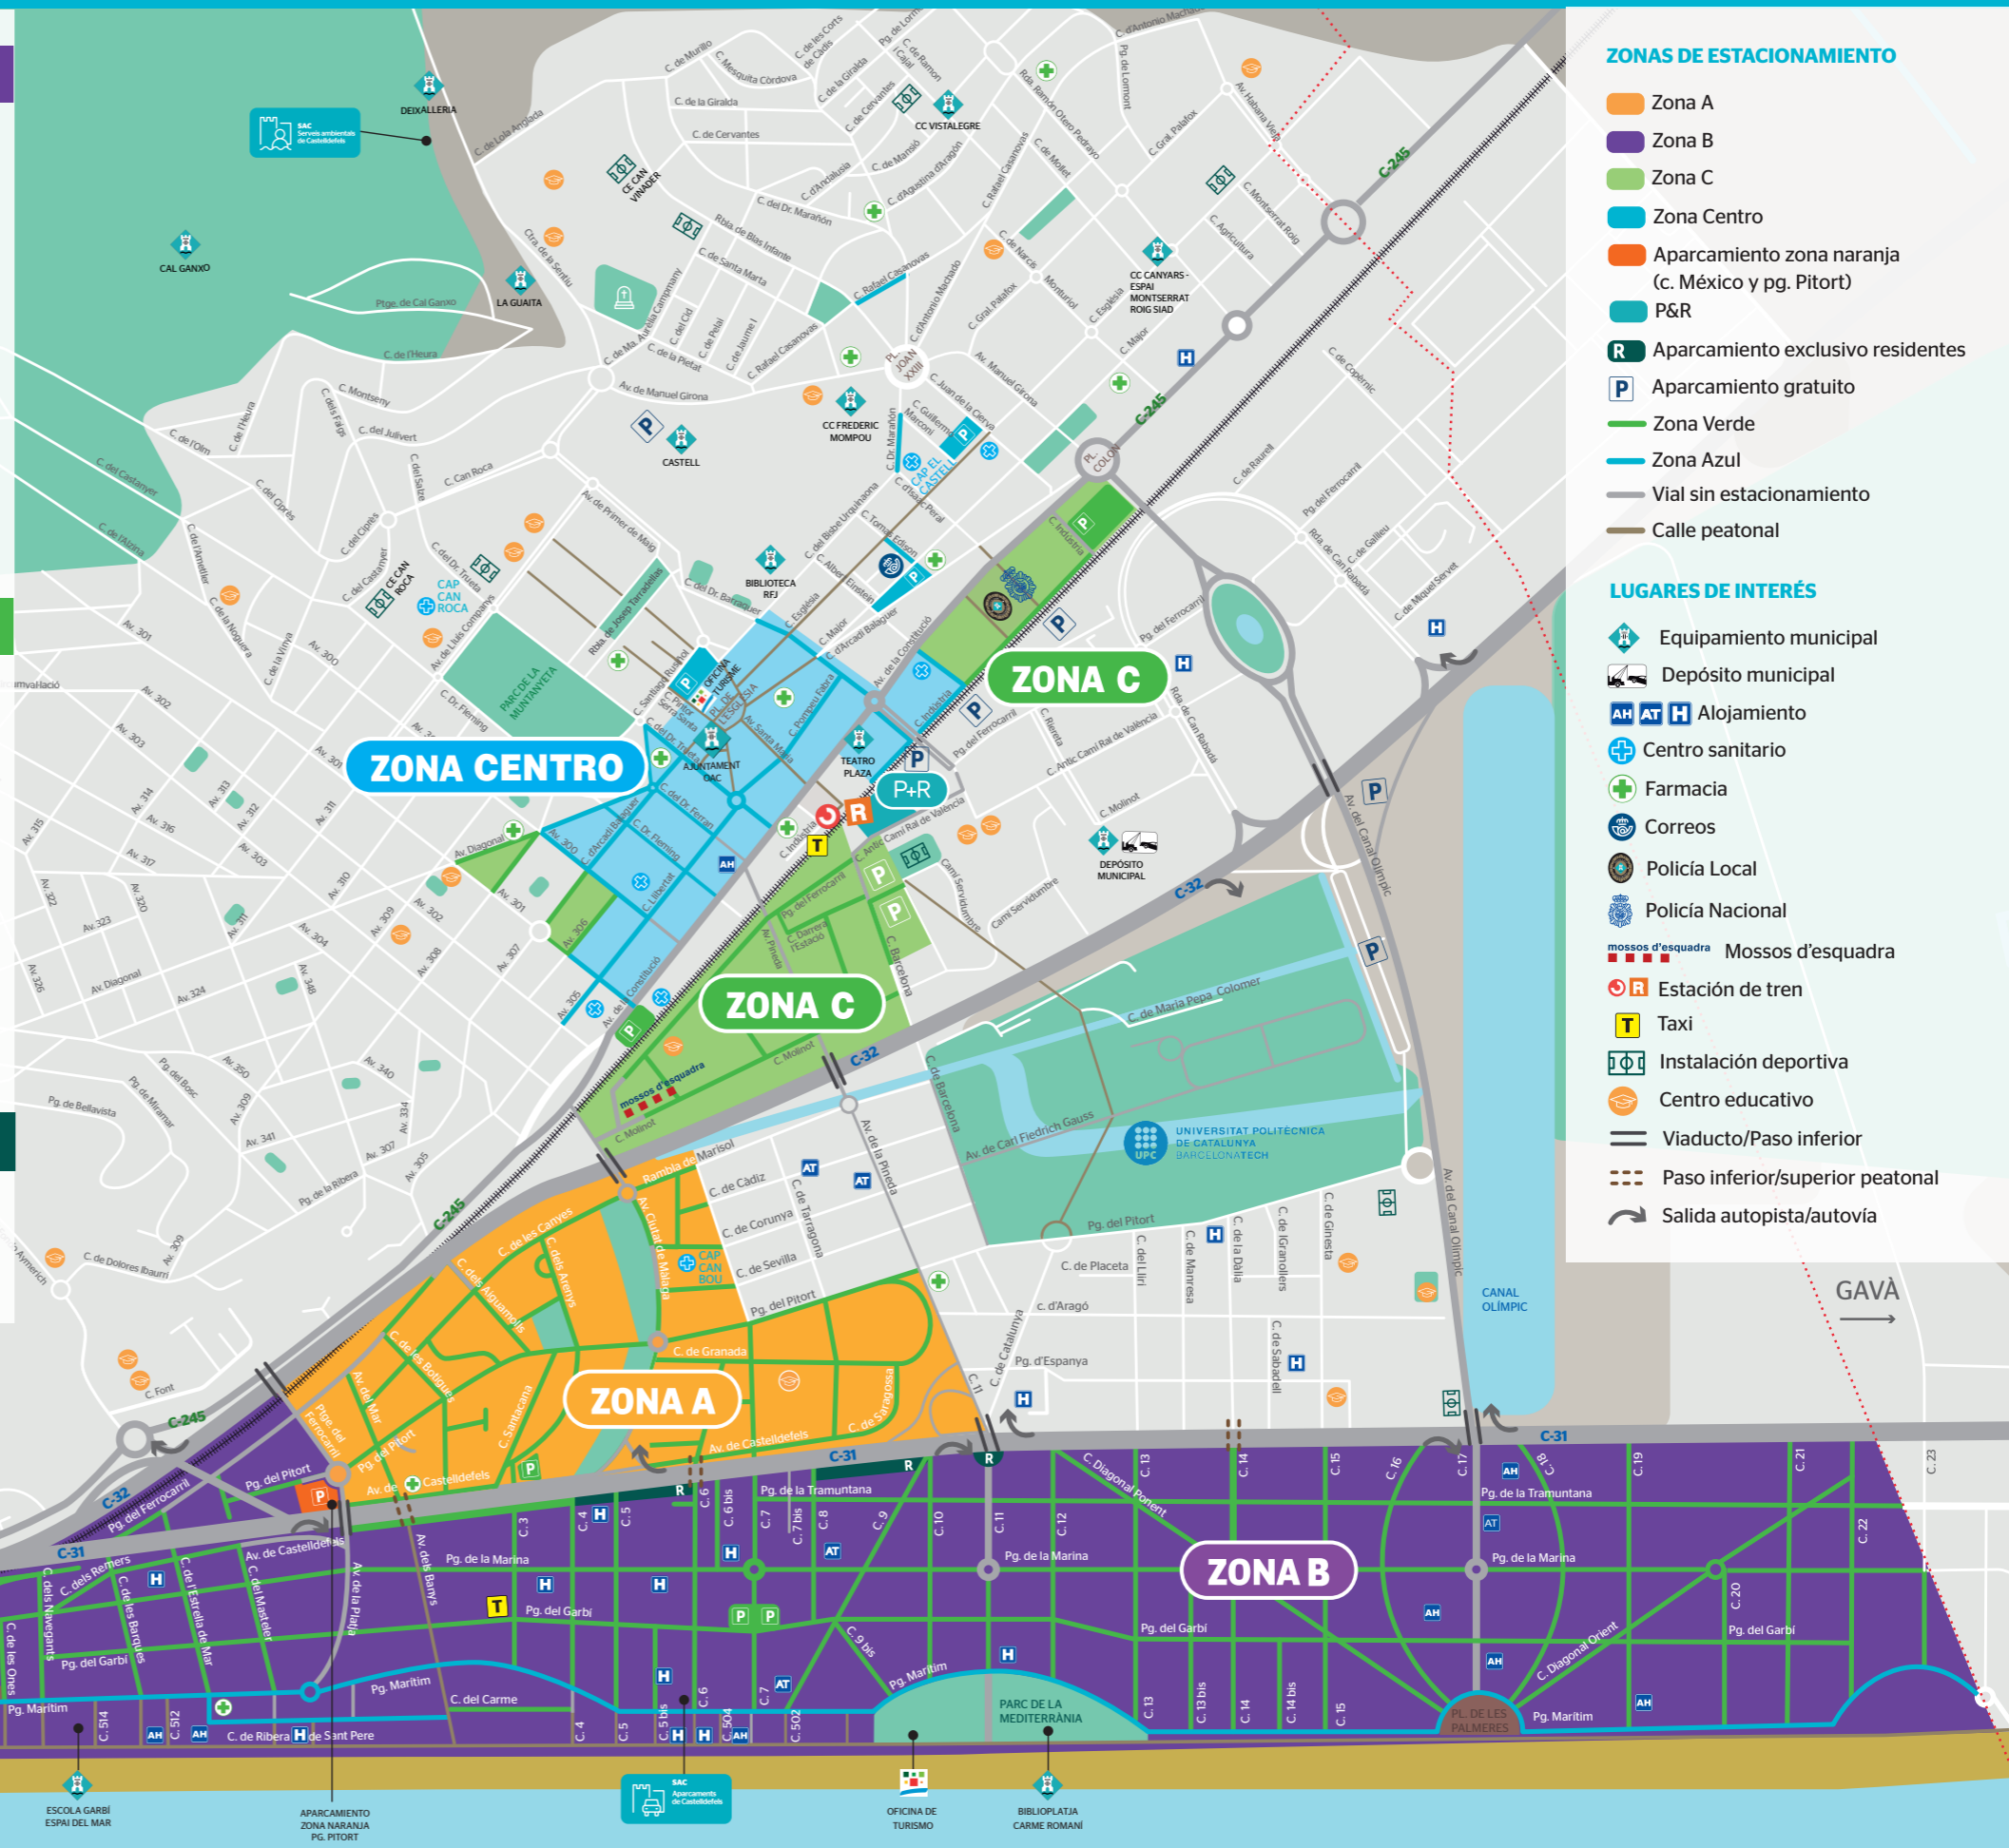

ZONA C

Horario:
De lunes a viernes, de 9 a 14 h y de 17 a 20 h.
Sábados, de 9 a 14 h.
Domingos y festivos, gratuito.

Tarifa zona verde C
Mínimo de 12 minutos - 0,60 €.
60 minutos - 2,20 €.
Máximo de 90 minutos - 4 €.
Gratuito residentes autorizados.

PARK & RIDE

P+R De lunes a viernes, de 5 a 23 h.
Tarifa Park & Ride
Gratuito con App P+R

R-RESIDENTES

R Aparcamiento exclusivo residentes
De 10 a 21 h.
Tarifa Residentes
Gratuito residentes autorizados

- ### ZONAS DE ESTACIONAMIENTO
- Zona A
 - Zona B
 - Zona C
 - Zona Centro
 - Aparcamiento zona naranja (c. Mèxic y pg. Pitort)
 - P&R
 - Aparcamiento exclusivo residentes
 - P Aparcamiento gratuito
 - Zona Verde
 - Zona Azul
 - Vial sin estacionamiento
 - Calle peatonal
- ### LUGARES DE INTERÉS
- Equipamiento municipal
 - Depósito municipal
 - AH AT H Alojamiento
 - + Centro sanitario
 - + Farmacia
 - ✉ Correos
 - 👮 Policía Local
 - 👮 Policía Nacional
 - Mossos d'esquadra
 - R Estación de tren
 - T Taxi
 - D Instalación deportiva
 - E Centro educativo
 - = Viaducto/Paso inferior
 - - - Paso inferior/superior peatonal
 - ↪ Salida autopista/autovía